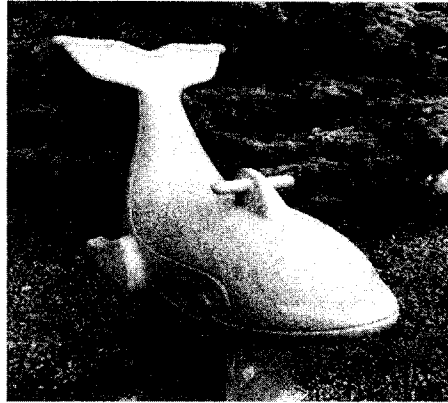

Chodzik do nauki jazdy dla dzieci wys. 80cm	800,00 PLN netto

Oferta nie zawiera ceny za transport

- Płatność: do uzgodnienia
- Do cen należy doliczyć podatek VAT w wysokości 23